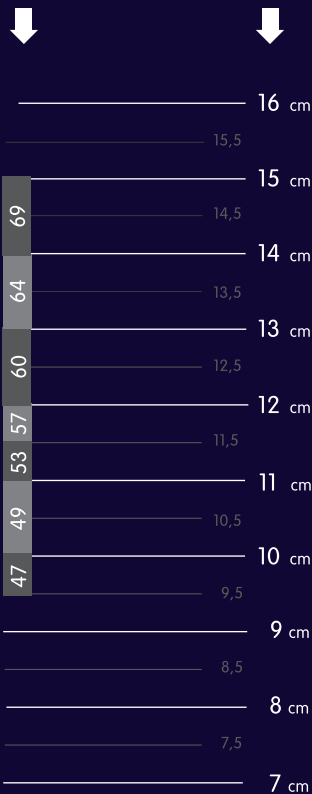

MY.SIZE

your perfect sized condom

MY.SIZE

Für Penisumfang
For Penis circumference
Para circunferencia del pene

Beginning of measurement/ Ansatzlinie:

Measure your penis circumference

For a safe and comfortable feeling of MY.SIZE condoms you have to measure the circumference of your penis.

My penis circumference:

MY.SIZE My condom size:

Messe deinen Penis Umfang

Für ein sicheres Gefühl und mehr Tragekomfort von MY.SIZE Kondomen, musst Du deinen Penisumfang messen.

Mein Penis Umfang:

MY.SIZE Meine Kondom Größe:

Medi la circunferencia de tu pene

Para más seguridad y más confort del preservativo MY.SIZE tienes que medir la circunferencia de tu pene

Circunferencia de mi pene:

MY.SIZE Tamaño del preservativo: